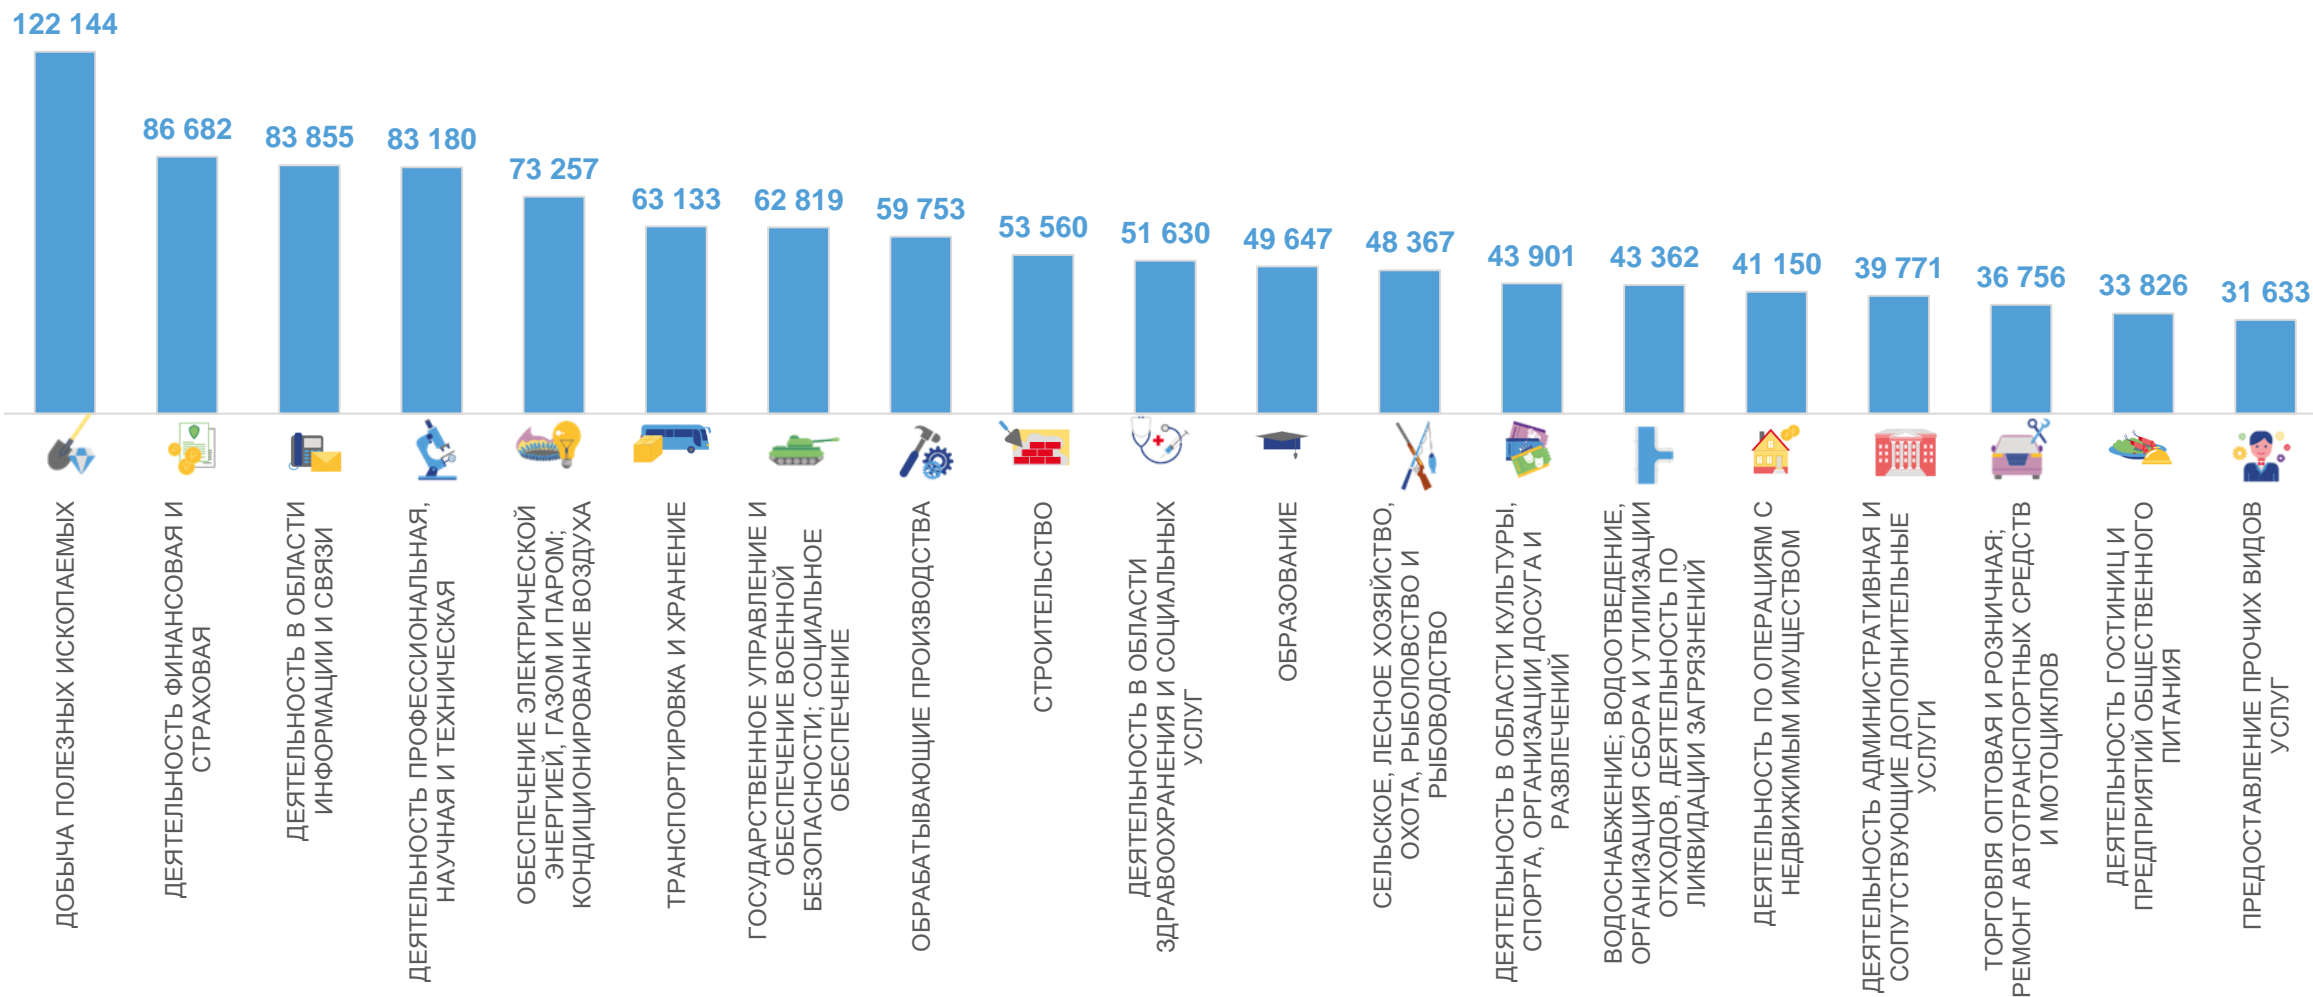

СРЕДНЕМЕСЯЧНАЯ НАЧИСЛЕННАЯ ЗАРАБОТНАЯ ПЛАТА РАБОТНИКОВ ОРГАНИЗАЦИЙ ПО ВИДАМ ЭКОНОМИЧЕСКОЙ ДЕЯТЕЛЬНОСТИ

январь-апрель 2023 года; рублей