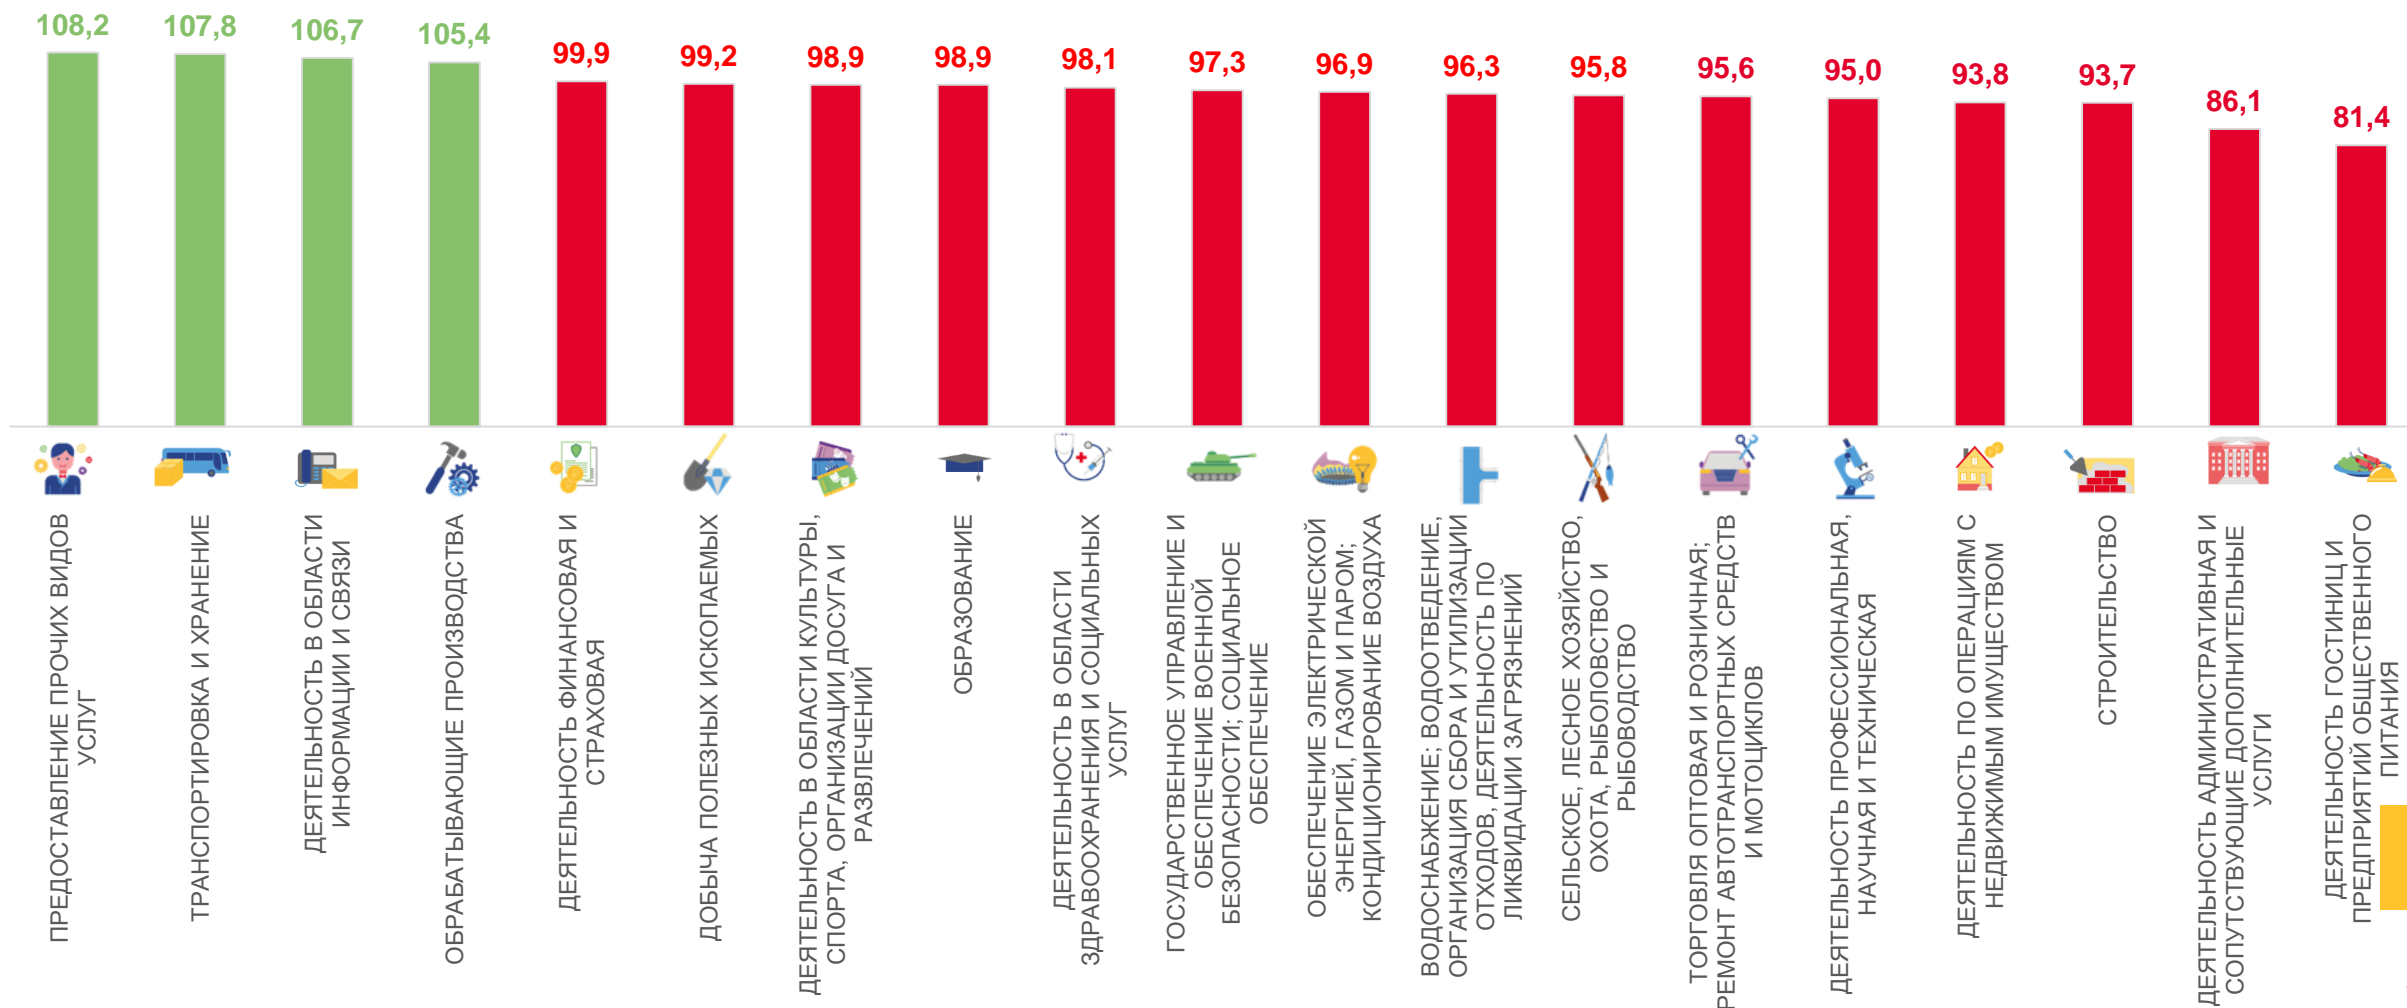

тыс. человек

301,4

январь-апрель 2023 года

▲ 98,8%

к январю-апрелю 2022 года

2022 2023

СРЕДНЕСПИСОЧНАЯ ЧИСЛЕННОСТЬ РАБОТНИКОВ ОРГАНИЗАЦИЙ ПО ВИДАМ ЭКОНОМИЧЕСКОЙ ДЕЯТЕЛЬНОСТИ

январь-апрель 2023 года; тыс. человек

ТЕМП РОСТА СРЕДНЕСПISОЧНОЙ ЧИСЛЕННОСТИ РАБОТНИКОВ ОРГАНИЗАЦИЙ

январь-апрель 2023 года, в % к январю-апрелю 2022 года

СТРУКТУРА СРЕДНЕСПИСОЧНОЙ ЧИСЛЕННОСТИ РАБОТНИКОВ ОРГАНИЗАЦИЙ ПО ВИДАМ ЭКОНОМИЧЕСКОЙ ДЕЯТЕЛЬНОСТИ