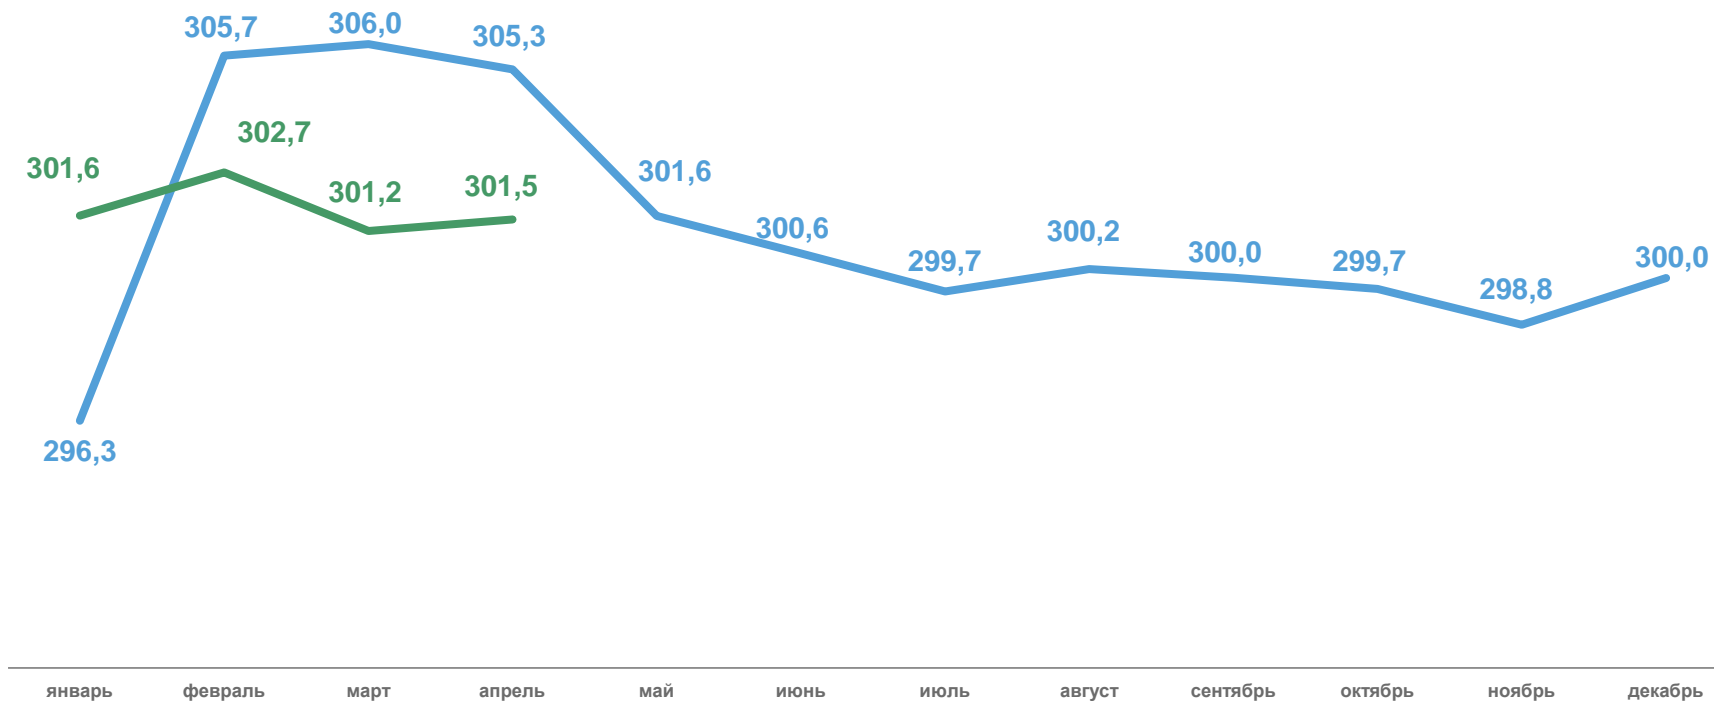

Численность и заработная плата работников организаций

Томской области
январь-апрель 2023 года

01 Численность работников организаций

02 Заработная плата работников организаций

СРЕДНЕСПИСОЧНАЯ ЧИСЛЕННОСТЬ РАБОТНИКОВ ОРГАНИЗАЦИЙ

тыс. человек

301,4

январь-апрель 2023 года

▲ 98,8%

к январю-апрелю 2022 года

2022 2023

СРЕДНЕСПИСОЧНАЯ ЧИСЛЕННОСТЬ РАБОТНИКОВ ОРГАНИЗАЦИЙ ПО ВИДАМ ЭКОНОМИЧЕСКОЙ ДЕЯТЕЛЬНОСТИ

январь-апрель 2023 года; тыс. человек