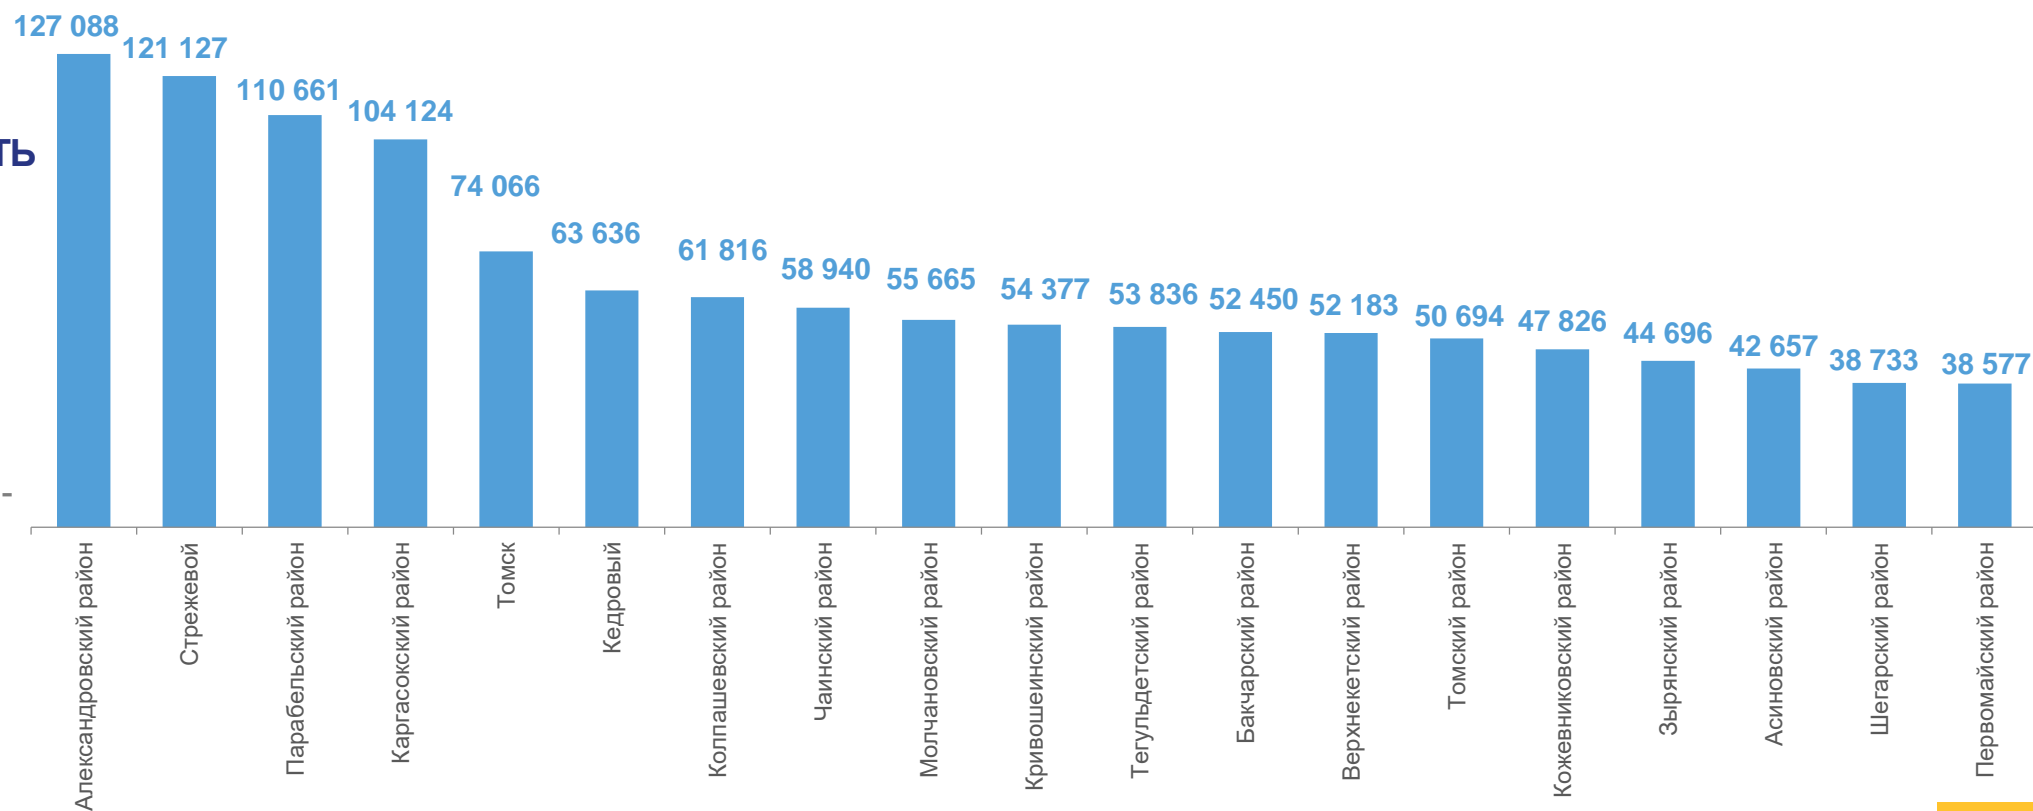

январь-апрель 2023 года, в % к январю-апрелю 2022 года

СРЕДНЕМЕСЯЧНАЯ НАЧИСЛЕННАЯ ЗАРАБОТНАЯ ПЛАТА РАБОТНИКОВ ОРГАНИЗАЦИЙ ПО ВИДАМ ЭКОНОМИЧЕСКОЙ ДЕЯТЕЛЬНОСТИ

январь-апрель 2023 года; рублей

СРЕДНЕМЕСЯЧНАЯ НАЧИСЛЕННАЯ ЗАРАБОТНАЯ ПЛАТА РАБОТНИКОВ ОРГАНИЗАЦИЙ¹⁾ В МУНИЦИПАЛЬНЫХ ОБРАЗОВАНИЯХ

апрель 2023 года; рублей

ТОМСКАЯ ОБЛАСТЬ

Всего

74 068

¹⁾ Организации с численностью более 15 человек

ОТНОШЕНИЕ СРЕДНЕМЕСЯЧНОЙ НОМИНАЛЬНОЙ ЗАРАБОТНОЙ ПЛАТЫ К СРЕДНЕОБЛАСТНОМУ УРОВНЮ ЗАРАБОТНОЙ ПЛАТЫ ПО ВИДАМ ЭКОНОМИЧЕСКОЙ ДЕЯТЕЛЬНОСТИ