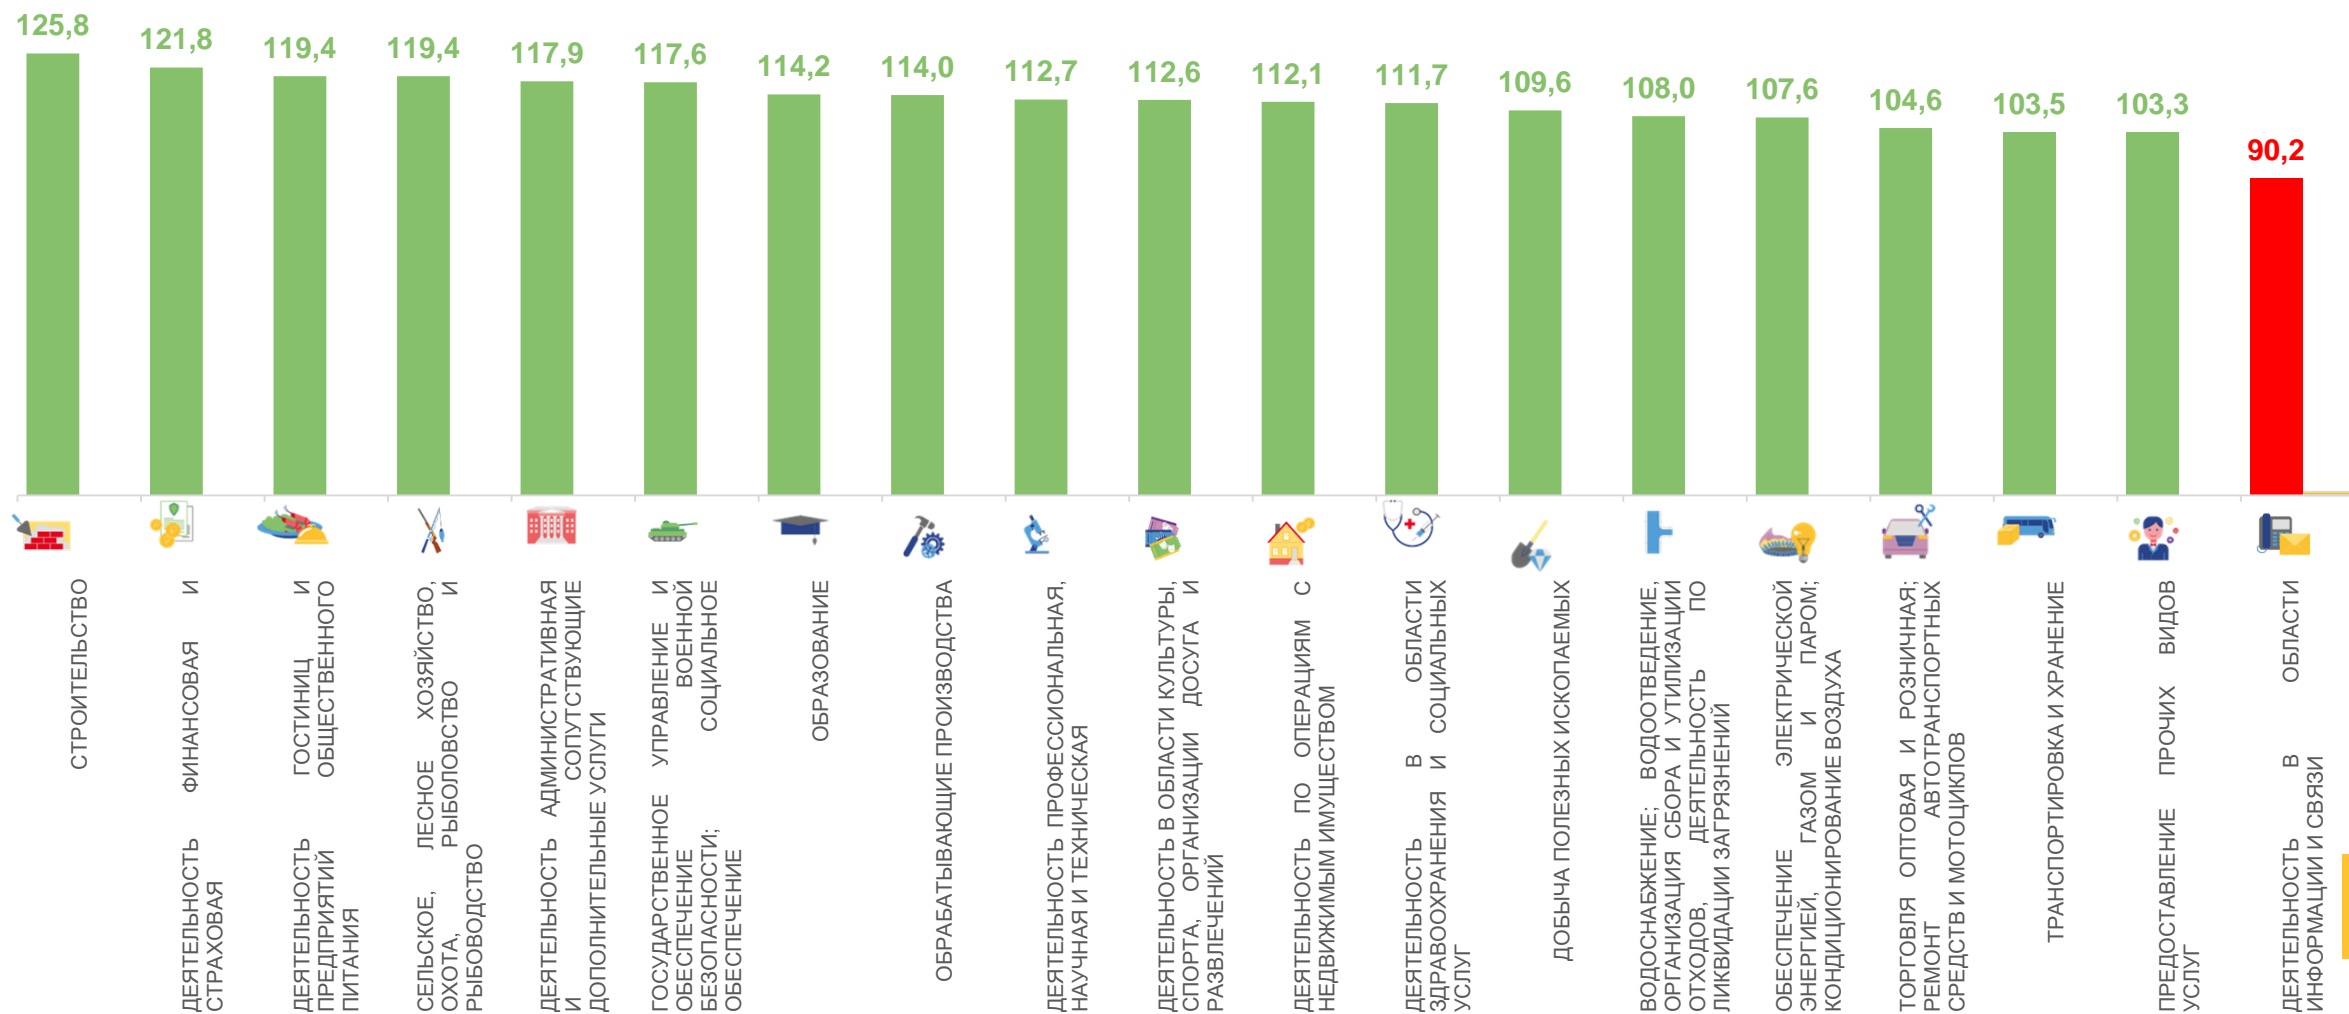

ТЕМП РОСТА СРЕДНЕМЕСЯЧНОЙ НАЧИСЛЕННОЙ ЗАРАБОТНОЙ ПЛАТЫ РАБОТНИКОВ ОРГАНИЗАЦИЙ

январь-апрель 2023 года, в % к январю-апрелю 2022 года