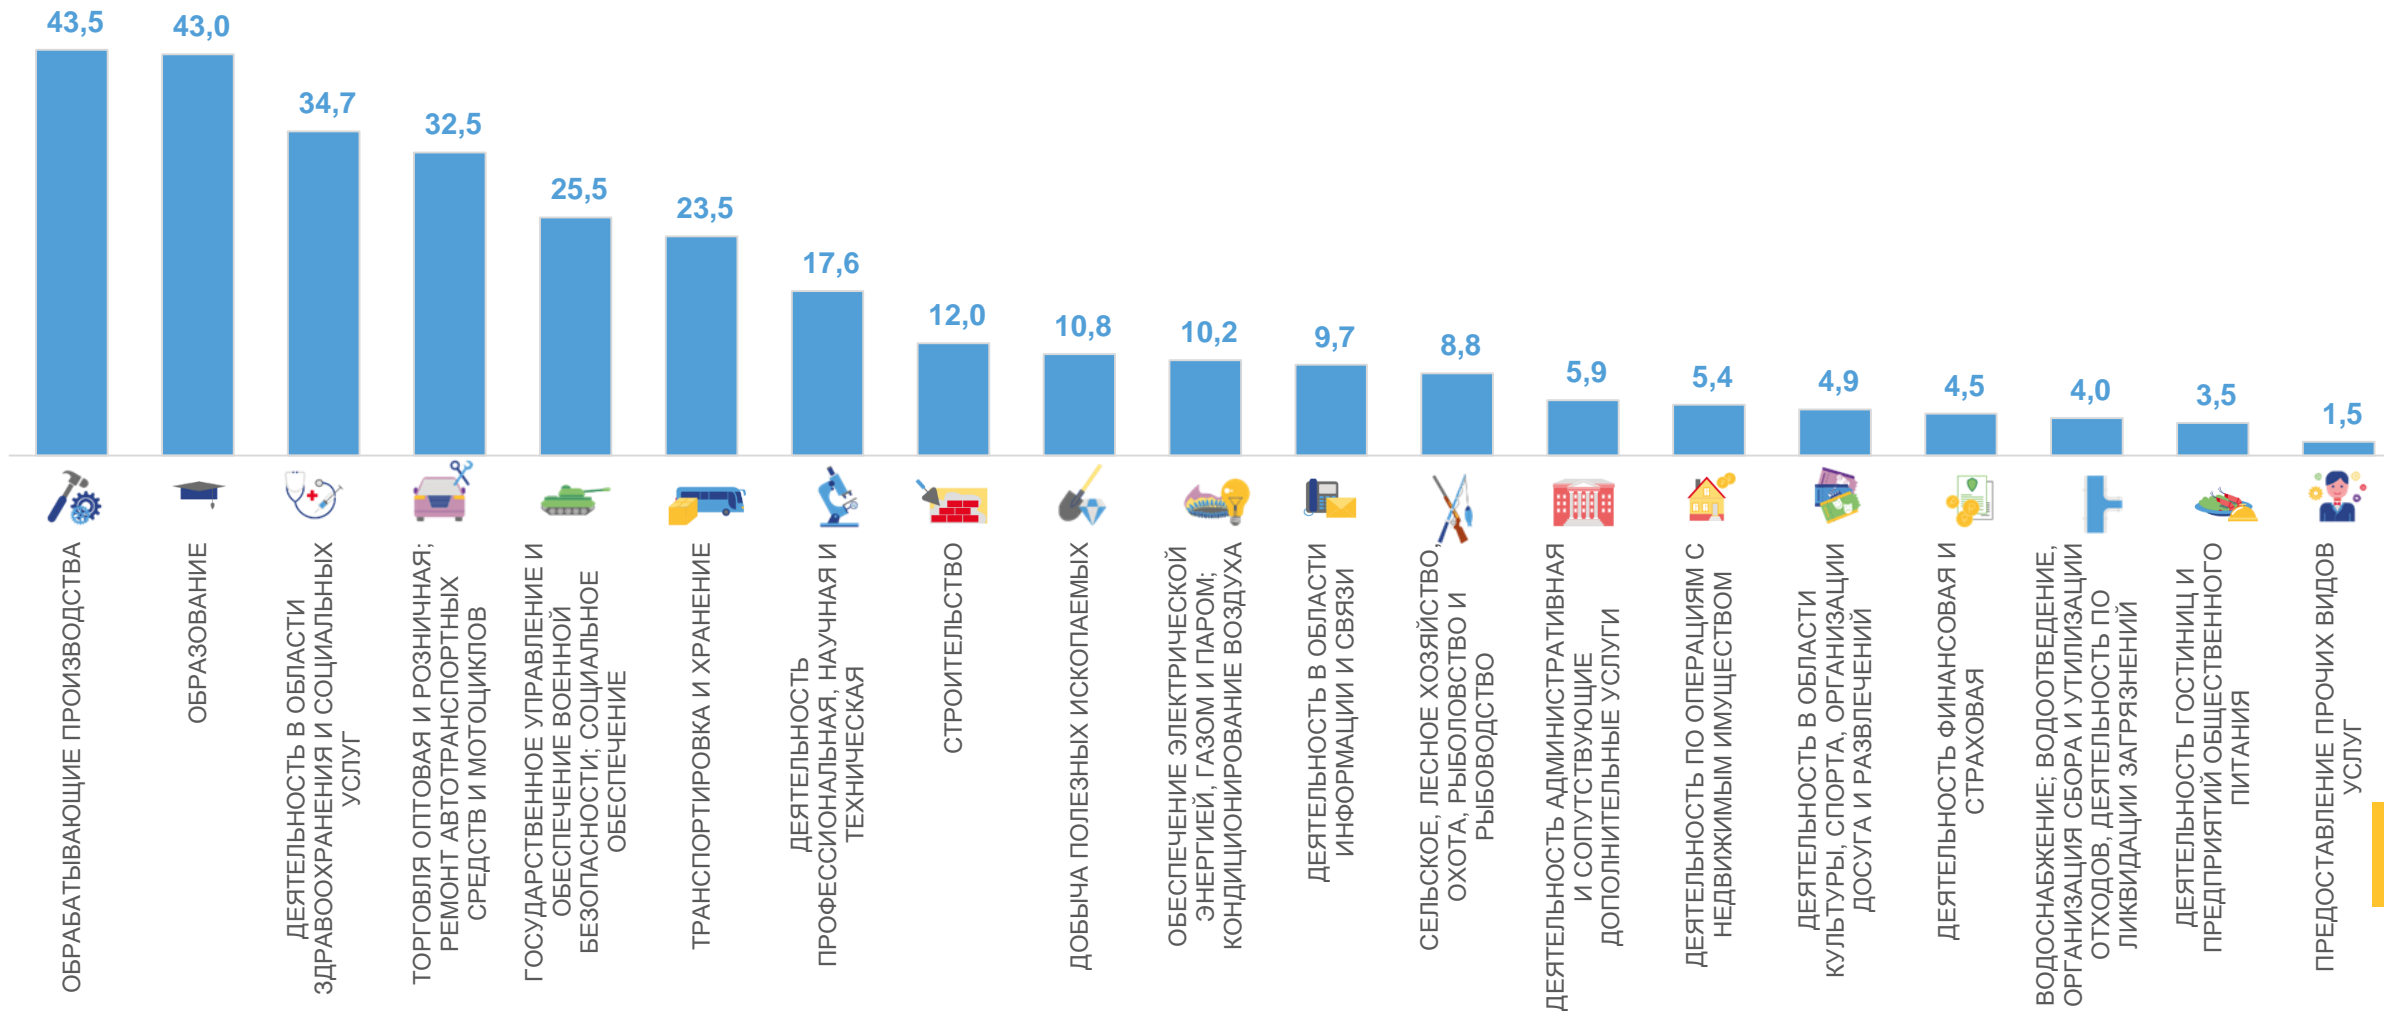

тыс. человек

301,4

январь-апрель 2023 года

▲ 98,8%

к январю-апрелю 2022 года

2022 2023

СРЕДНЕСПИСОЧНАЯ ЧИСЛЕННОСТЬ РАБОТНИКОВ ОРГАНИЗАЦИЙ ПО ВИДАМ ЭКОНОМИЧЕСКОЙ ДЕЯТЕЛЬНОСТИ

январь-апрель 2023 года; тыс. человек

ТЕМП РОСТА СРЕДНЕСПISОЧНОЙ ЧИСЛЕННОСТИ РАБОТНИКОВ ОРГАНИЗАЦИЙ

январь-апрель 2023 года, в % к январю-апрелю 2022 года

СТРУКТУРА СРЕДНЕСПИСОЧНОЙ ЧИСЛЕННОСТИ РАБОТНИКОВ ОРГАНИЗАЦИЙ ПО ВИДАМ ЭКОНОМИЧЕСКОЙ ДЕЯТЕЛЬНОСТИ