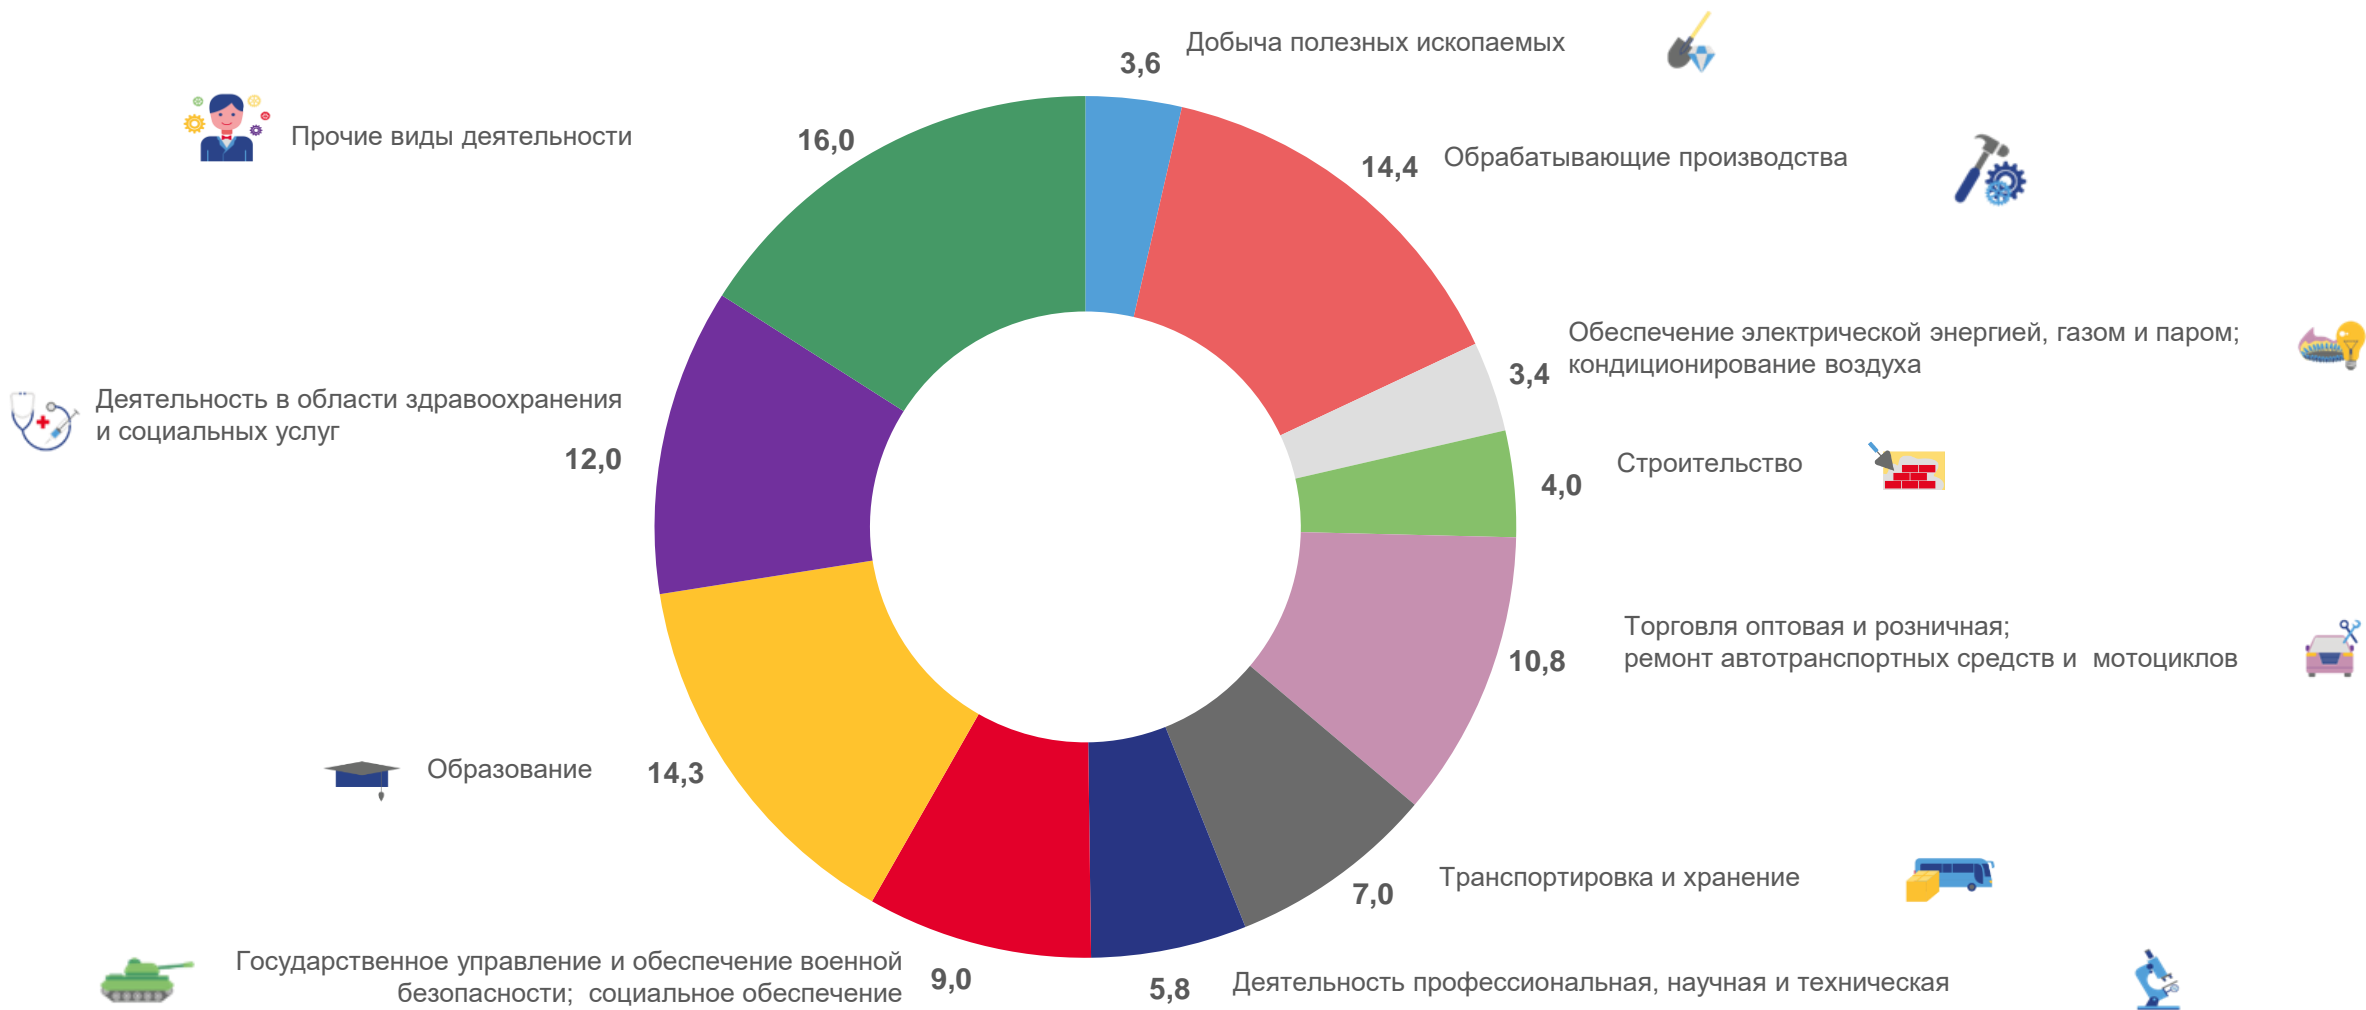

СТРУКТУРА СРЕДНЕСПИСОЧНОЙ ЧИСЛЕННОСТИ РАБОТНИКОВ ОРГАНИЗАЦИЙ ПО ВИДАМ ЭКОНОМИЧЕСКОЙ ДЕЯТЕЛЬНОСТИ

январь-апрель 2023 года; в %