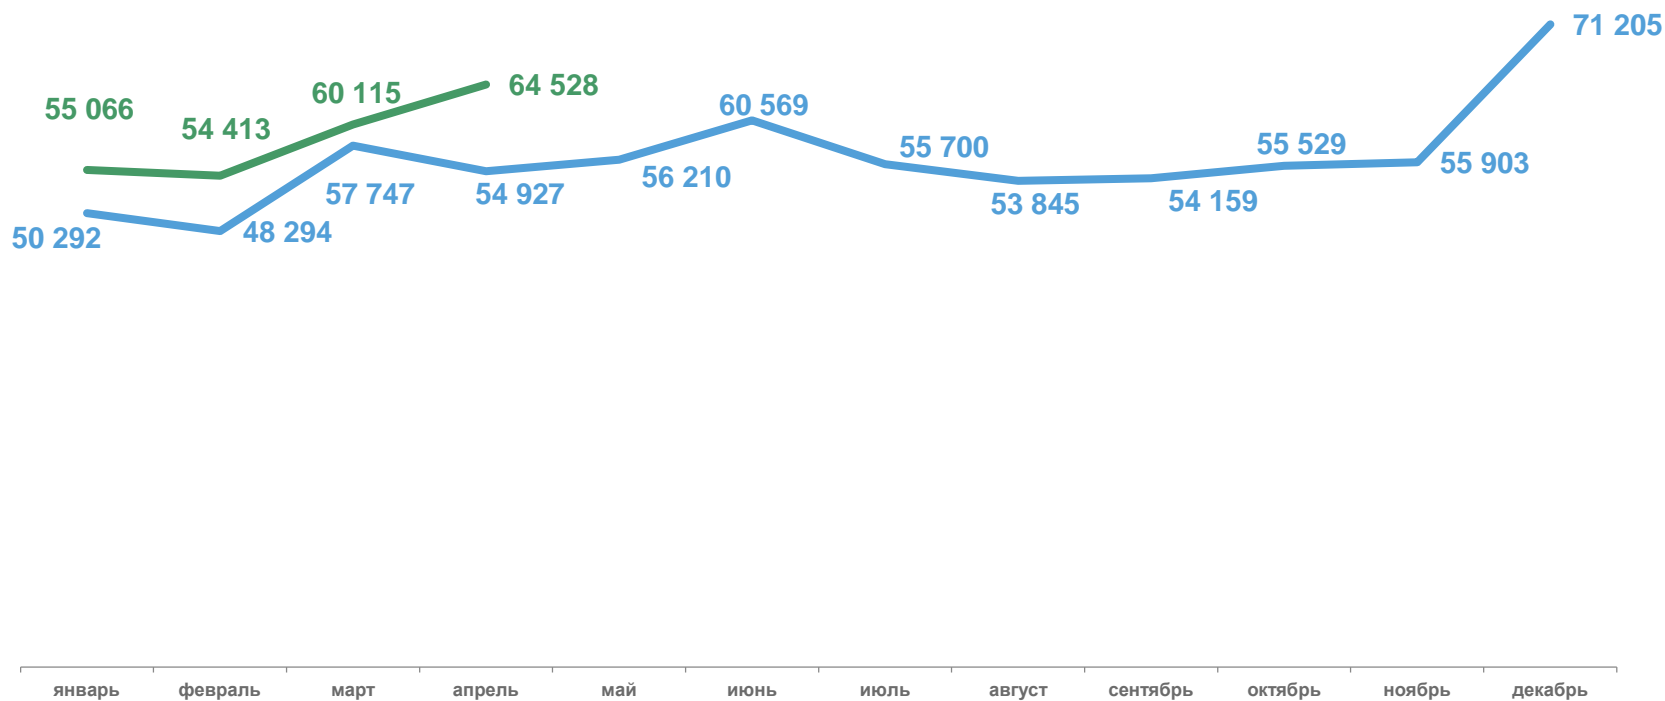

январь-апрель 2023 года, рублей

Всего

59 035

январь-апрель 2023 года

▲ 111,6%

к январю-апрелю 2022 года

2022 2023

ТЕМП РОСТА СРЕДНЕМЕСЯЧНОЙ НАЧИСЛЕННОЙ ЗАРАБОТНОЙ ПЛАТЫ РАБОТНИКОВ ОРГАНИЗАЦИЙ