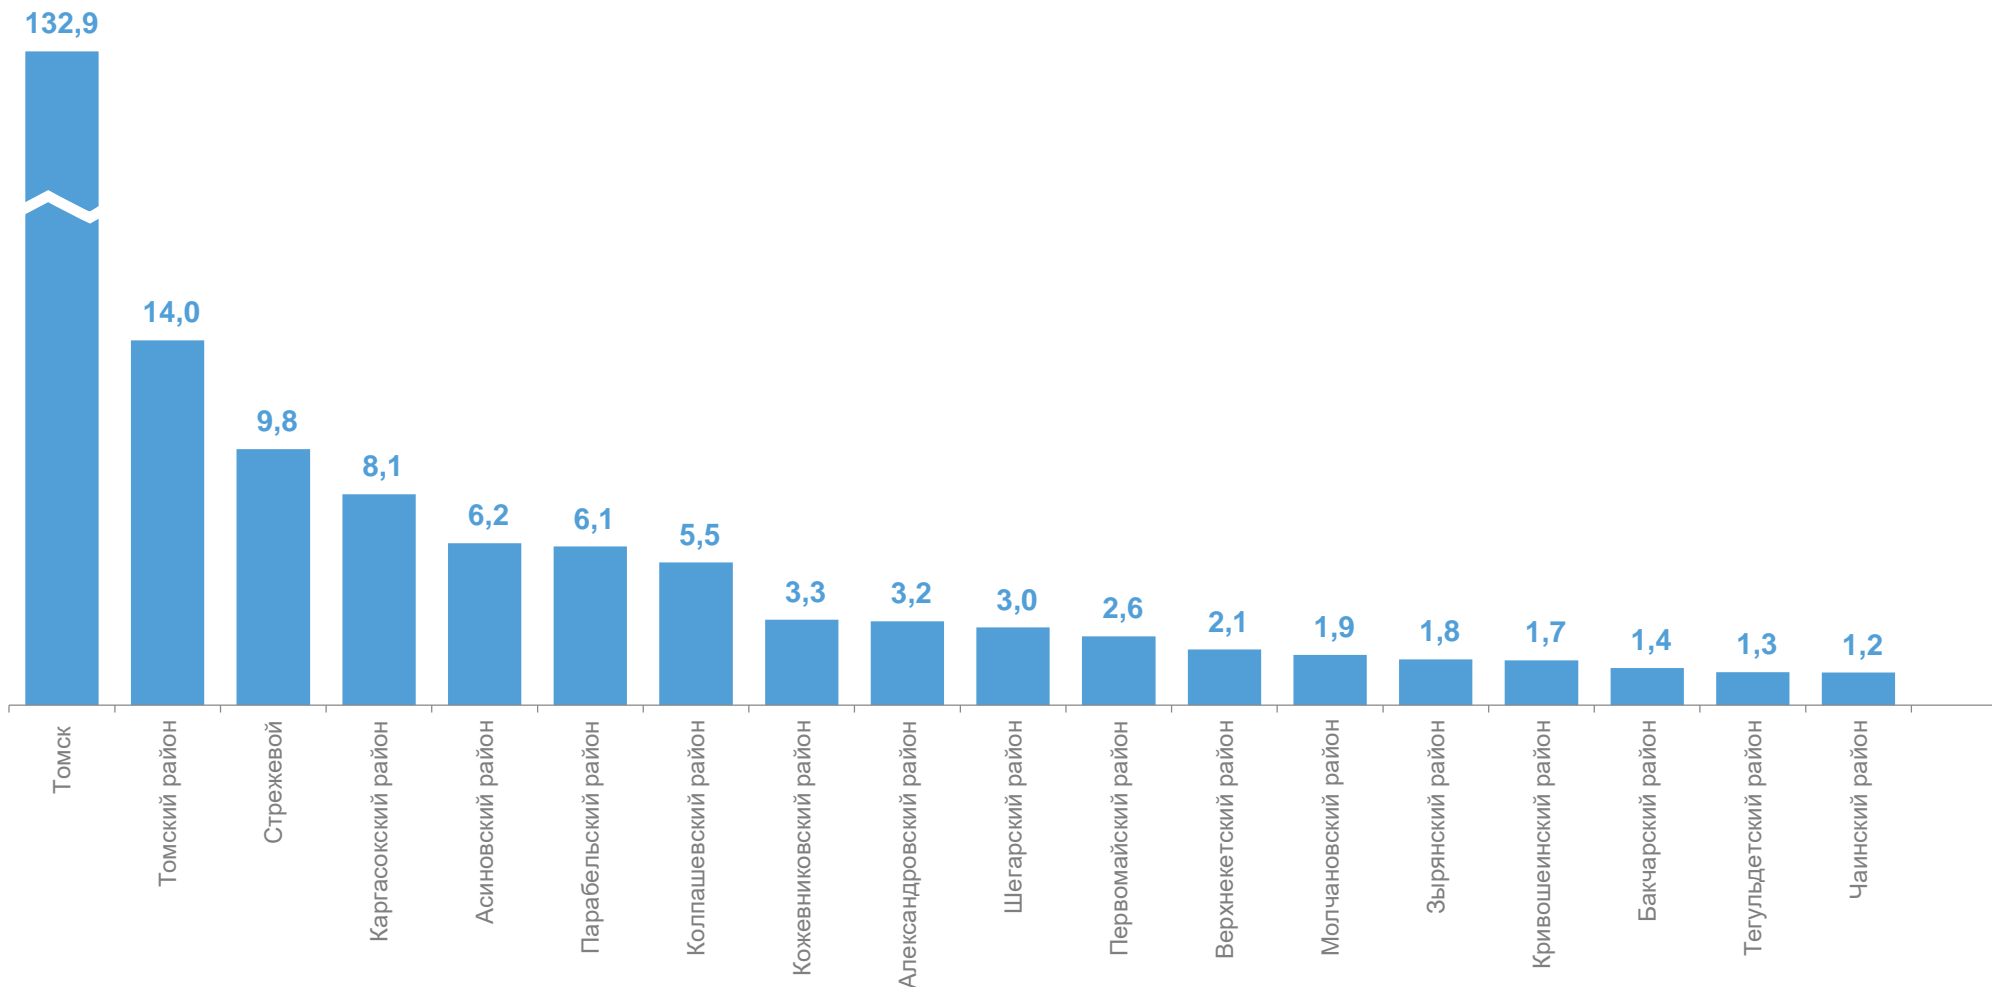

СРЕДНЕСПИСОЧНАЯ ЧИСЛЕННОСТЬ РАБОТНИКОВ ОРГАНИЗАЦИЙ¹⁾ ПО МУНИЦИПАЛЬНЫМ ОБРАЗОВАНИЯМ

апрель 2023 года; тыс. человек

¹⁾ Организации с численностью более 15 человек